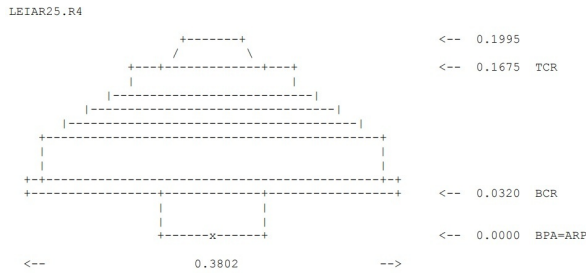

Esquema de antena