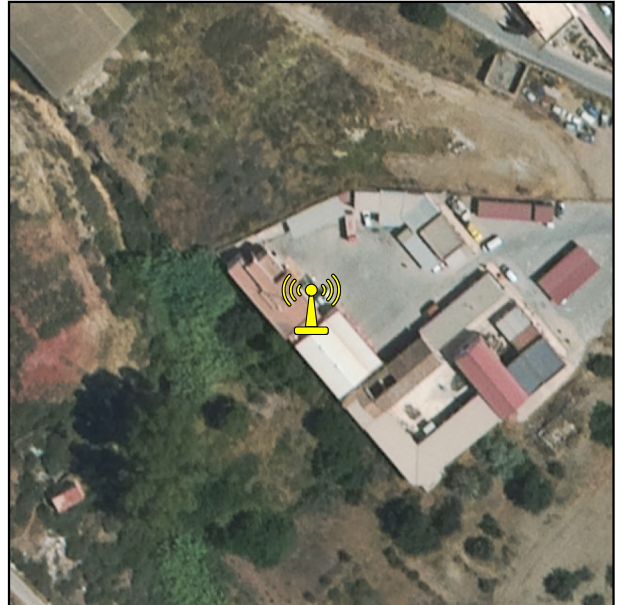

Esquema de antena